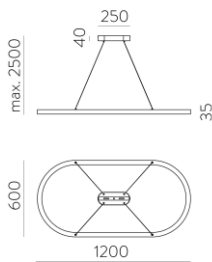

Grace

C3848573B

LED 1x100W 8000lm

IMÁGENES / IMAGES / IMAGES

TIPO	TYPE	TYPE
Colgante	Pendant lamp	Suspension
ACABADO	FINISH	FINITION
Blanco Texturado	Textured White	Blanc Texturé
MATERIAL	MATERIAL	MATIÈRE
Aluminio/Hierro/PMMA	Aluminium/Iron/PMMA	Aluminium/Fer/PMMA
DETALLES	DETAILS	DÉTAILS
↵-3000K-4000K Slide	↵-3000K-4000K Slide	↵-3000K-4000K Slide

DETALLES / DETAILS / DÉTAILS

MEDIDAS / MEASURES

	Length (mm)	Width (mm)	Height (mm)	KG	Gross (Kg)	Net (Kg)
Box 1	0	0	0	Weight 1	0,00	0,00
Box 2	0	0	0	Weight 2	0,00	0,00