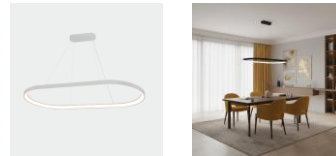

Grace

C3848573B

LED 1x100W 8000lm

IMÁGENES / IMAGES / IMAGES

TIPO	TYPE	TYPE
Colgante	Pendant lamp	Suspension
ACABADO	FINISH	FINITION
Blanco Texturado	Textured White	Blanc Texturé
MATERIAL	MATERIAL	MATIÈRE
Aluminio/Hierro/PMMA	Aluminium/Iron/PMMA	Aluminium/Fer/PMMA
DETALLES	DETAILS	DÉTAILS
↵-3000K-4000K Slide	↵-3000K-4000K Slide	↵-3000K-4000K Slide